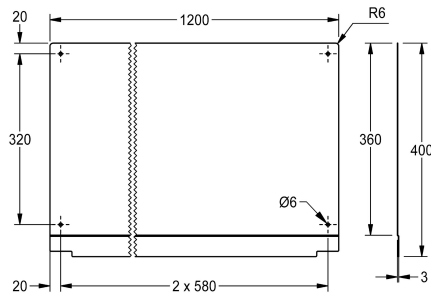

KWC PLANOX Zadní stěna

Modell-Linie: PLANOX | PL12SBCS
Umyvadla | Příslušenství Umyvadla

KWC-No.

2030045609
délka 600 mm

2030045610
délka 800 mm

2030045611
délka 1200 mm

2030045612
délka 1600 mm

2030045613
délka 1800 mm

2030045614
délka 2400 mm

2030045615
délka 3000 mm

Celková šířka

600 mm

800 mm

1,200 mm

1,600 mm

1,800 mm

2,400 mm

3,000 mm

Zadní stěna pro mycí koryta PLANOX, chromová ocel, tloušťka materiálu 0,8 mm, včetně upevňovacího materiálu.

Rozměry 1200 x 400 x 3 mm (š x v x h)

Technické údaje

Materiál	ušlechtilá ocel
Kód materiálu	1.4016 chromová ocel
Tloušťka materiálu	0,8 mm
Celková hloubka	3 mm
Celková výška	400 mm
Celková šířka	1,200 mm
Povrch	vysoký lesk
Způsob montáže	montáž na stěnu

ušlechtilá ocel
1.4016 chromová ocel
0,8 mm
3 mm
400 mm
1,200 mm
vysoký lesk
montáž na stěnu