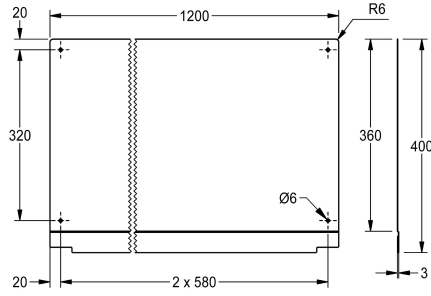

KWC PLANOX

Pared trasera

Modell-Linie: PLANOX | PL12SBCS

Lavabo | Accesorios de Lavabo

KWC-No.

2030045609
Longitud de 600 mm

2030045610
Longitud de 800 mm

2030045611
Longitud de 1200 mm

2030045612
Longitud de 1600 mm

2030045613
Longitud de 1800 mm

2030045614
Longitud de 2400 mm

2030045615
Longitud de 3000 mm

Anchura total

600 mm

800 mm

1,200 mm

1,600 mm

1,800 mm

2,400 mm

3,000 mm

Pared trasera para lavamanos colectivo PLANOX, acero de cromo, espesor de material de 0,8 mm, incluye material de montaje.

Dimensiones 1200 x 400 x 3 mm (L x A x P)

Datos técnicos

Material	Acero inoxidable
Código	Acero de cromo
Espesor del material	0,8 mm
Profundidad	3 mm
Altura	400 mm
Anchura total	1,200 mm
Acabado de superficie	Pulido brillo
Tipo de montaje	Montaje a pared

Material	Acero inoxidable
Código	Acero de cromo
Espesor del material	0,8 mm
Profundidad	3 mm
Altura	400 mm
Anchura total	1,200 mm
Acabado de superficie	Pulido brillo
Tipo de montaje	Montaje a pared