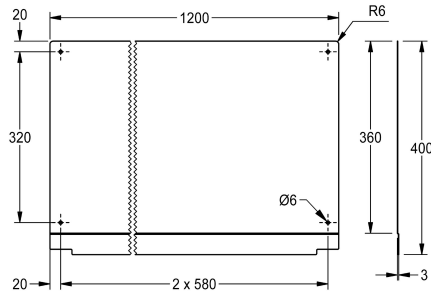

KWC PLANOX Achterpaneel

Modell-Linie: PLANOX | PL12SBCS
Wastafels | Toebehoren wastafels

KWC-No.

2030045609
Lengte 600 mm

2030045610
Lengte 800 mm

2030045611
Lengte 1200 mm

2030045612
Lengte 1600 mm

2030045613
Lengte 1800 mm

2030045614
Lengte 2400 mm

2030045615
Lengte 3000 mm

Totale breedte

600 mm

800 mm

1,200 mm

1,600 mm

1,800 mm

2,400 mm

3,000 mm

Achterwand voor PLANOX wasgoten, chroomstaal, materiaaldikte 0,8 mm,

inclusief bevestigingsmateriaal.
Afmetingen 1200 x 390 x 3 mm (B x H x D)

Technical Data

Materiaal	Roestvrij staal
Materiaalcode	1.4016
Materiaaldikte	0.8 mm
Totale diepte	3 mm
Totale hoogte	400 mm
Totale breedte	1,200 mm
Oppervlakafwerking	Hoogglans
Type montage	Wandmontage

Roestvrij staal
1.4016
0.8 mm
3 mm
400 mm
1,200 mm
Hoogglans
Wandmontage