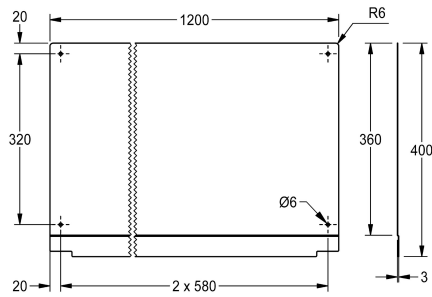

KWC PLANOX Achterpaneel

Modell-Linie: PLANOX | PL12SBCS
Wastafels | Toebehoren wastafels

KWC-No.

2030045609
Lengte 600 mm

2030045610
Lengte 800 mm

2030045611
Lengte 1200 mm

2030045612
Lengte 1600 mm

2030045613
Lengte 1800 mm

2030045614
Lengte 2400 mm

2030045615
Lengte 3000 mm

Totale breedte

600 mm

800 mm

1,200 mm

1,600 mm

1,800 mm

2,400 mm

3,000 mm

Achterwand voor PLANOX wasgoten, chroomstaal, materiaaldikte 0,8 mm,

inclusief bevestigingsmateriaal.
Afmetingen 1200 x 390 x 3 mm (B x H x D)

Technical Data

Materiaal	Roestvrij staal
Materiaalcode	1.4016
Materiaaldikte	0.8 mm
Totale diepte	3 mm
Totale hoogte	400 mm
Totale breedte	1,200 mm
Oppervlakafwerking	Hoogglans
Type montage	Wandmontage

Materiaal	Roestvrij staal
Materiaalcode	1.4016
Materiaaldikte	0.8 mm
Totale diepte	3 mm
Totale hoogte	400 mm
Totale breedte	1,200 mm
Oppervlakafwerking	Hoogglans
Type montage	Wandmontage