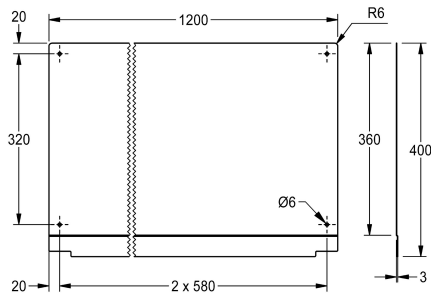

KWC PLANOX Ścianka tylna

Modell-Linie: PLANOX | PL12SBCS
Umywalki | Wyposażenie dodatkowe do umywarek

KWC-No.

2030045609
Długość 600 mm

2030045610
Długość 800 mm

2030045611
Długość 1200 mm

2030045612
Długość 1600 mm

2030045613
Długość 1800 mm

2030045614
Długość 2400 mm

2030045615
Długość 3000 mm

Łączna szerokość

600 mm

800 mm

1,200 mm

1,600 mm

1,800 mm

2,400 mm

3,000 mm

Tylna ścianka do umywarek rynnowych PLANOX, ze stali chromowej, grubość materiału 0,8 mm, w komplecie elementy montażowe.

Wymiary 1200 x 400 x 3 mm (S x W x G)

Dane techniczne

Materiał	Stal szlachetna
Kod materiałowy	Stal nierdzewna ferrytyczna 1.4016
Grubość materiału	0,8 mm
Łączna głębokość	3 mm
Łączna wysokość	400 mm
Łączna szerokość	1,200 mm
Wykończenie powierzchni	O wysokim połysku
Rodzaj montażu	Montaż naścienny

Stal szlachetna
Stal nierdzewna ferrytyczna 1.4016
0,8 mm
3 mm
400 mm
1,200 mm
O wysokim połysku
Montaż naścienny