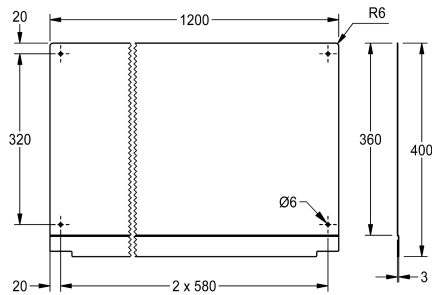

#### KWC-No.

**2030045609**  
PLANOX rear wall, length 600 mm

**2030045610**  
Length 800 mm

**2030045611**  
Length 1200 mm

**2030045612**  
Length 1600 mm

**2030045613**  
Length 1800 mm

**2030045614**  
Length 2400 mm

**2030045615**  
Length 3000 mm

Bakvägg för PLANOX tvättränna, kromstål, godstjocklek 0,8 mm, inklusive monteringsmaterial.

Mått 1200 x 400 x 3 mm (B x H x D)

#### Technical Data

Material	Rostfritt stål
Materialkod	1.4016 Kromstål
Material tjocklek	0.8 mm
Övergripande djup	3 mm
Total höjd	400 mm
Total bredd	1,200 mm
Ytfinish	Högglosspolerad
Typ av montering	Väggmontering