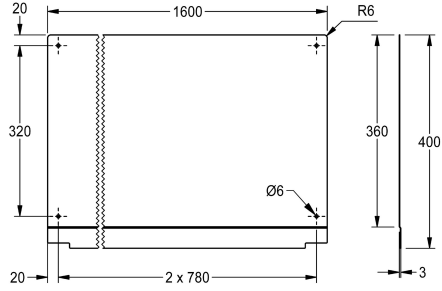

KWC PLANOX

Pared trasera

Modell-Linie: PLANOX | PL16SBCS

Lavabo | Accesorios de Lavabo

KWC-No.

2030045609
Longitud de 600 mm

2030045610
Longitud de 800 mm

2030045611
Longitud de 1200 mm

2030045612
Longitud de 1600 mm

2030045613
Longitud de 1800 mm

2030045614
Longitud de 2400 mm

2030045615
Longitud de 3000 mm

Anchura total

600 mm

800 mm

1,200 mm

1,600 mm

1,800 mm

2,400 mm

3,000 mm

Pared trasera para lavamanos colectivo PLANOX, acero de cromo, espesor de material de 0,8 mm, incluye material de montaje.

Dimensiones 1600 x 400 x 3 mm (L x A x P)

Datos técnicos

Material	Acero inoxidable
Código	Acero de cromo
Espesor del material	0,8 mm
Profundidad	3 mm
Altura	400 mm
Anchura total	1,600 mm
Acabado de superficie	Pulido brillo
Tipo de montaje	Montaje a pared

Material	Acero inoxidable
Código	Acero de cromo
Espesor del material	0,8 mm
Profundidad	3 mm
Altura	400 mm
Anchura total	1,600 mm
Acabado de superficie	Pulido brillo
Tipo de montaje	Montaje a pared