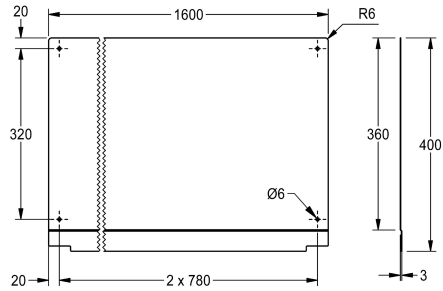

KWC PLANOX Parete posteriore

Modell-Linie: PLANOX | PL16SBCS
Lavabi | Accessori per lavabi

KWC-No.

2030045609
Lunghezza 600 mm

2030045610
Lunghezza 800 mm

2030045611
Lunghezza 1200 mm

2030045612
Lunghezza 1600 mm

2030045613
Lunghezza 1800 mm

2030045614
Lunghezza 2400 mm

2030045615
Lunghezza 3000 mm

Larghezza complessiva

600 mm

800 mm

1,200 mm

1,600 mm

1,800 mm

2,400 mm

3,000 mm

Parete su lavelli a canale PLANOX, acciaio al cromo, spessore materiale 0,8 mm, incluso materiale di fissaggio.

Dimensioni 1600 x 400 x 3 mm (L x A x P)

Dati tecnici

Materiale
Codice materiale
Spessore del materiale
Profondità totale
Altezza totale
Larghezza complessiva
Finitura della superficie
Tipo di montaggio

Acciaio inox
Acciaio al cromo 1.4016 - AISI430
0,8 mm
3 mm
400 mm
1,600 mm
Lucidatura a specchio
Installazione a parete