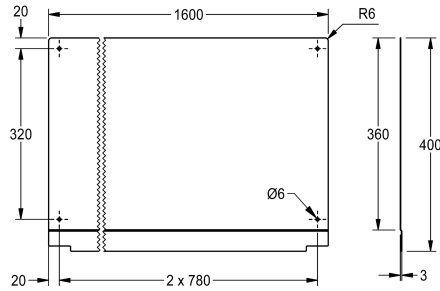

KWC PLANOX Achterpaneel

Modell-Linie: PLANOX | PL16SBCS
Wastafels | Toebehoren wastafels

KWC-No.

2030045609
Lengte 600 mm

2030045610
Lengte 800 mm

2030045611
Lengte 1200 mm

2030045612
Lengte 1600 mm

2030045613
Lengte 1800 mm

2030045614
Lengte 2400 mm

2030045615
Lengte 3000 mm

Totale breedte

600 mm

800 mm

1,200 mm

1,600 mm

1,800 mm

2,400 mm

3,000 mm

Achterwand voor PLANOX wasgoten, chroomstaal, materiaaldikte 0,8 mm,

inclusief bevestigingsmateriaal.
Afmetingen 1600 x 390 x 3 mm (B x H x D)

Technical Data

Materiaal	Roestvrij staal
Materiaalcode	1.4016
Materiaaldikte	0.8 mm
Totale diepte	3 mm
Totale hoogte	400 mm
Totale breedte	1,600 mm
Oppervlakafwerking	Hoogglans
Type montage	Wandmontage

Roestvrij staal
1.4016
0.8 mm
3 mm
400 mm
1,600 mm
Hoogglans
Wandmontage