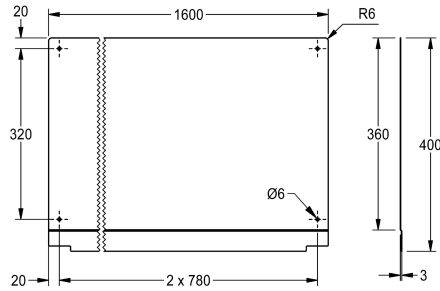

### KWC-No.

**2030045609**  
Lengte 600 mm

**2030045610**  
Lengte 800 mm

**2030045611**  
Lengte 1200 mm

**2030045612**  
Lengte 1600 mm

**2030045613**  
Lengte 1800 mm

**2030045614**  
Lengte 2400 mm

**2030045615**  
Lengte 3000 mm

### Totale breedte

600 mm

800 mm

1,200 mm

1,600 mm

1,800 mm

2,400 mm

3,000 mm

Achterwand voor PLANOX wasgoten, chroomstaal, materiaaldikte 0,8 mm,

inclusief bevestigingsmateriaal.  
Afmetingen 1600 x 390 x 3 mm (B x H x D)

### Technical Data

Materiaal	Roestvrij staal
Materiaalcode	1.4016
Materiaaldikte	0.8 mm
Totale diepte	3 mm
Totale hoogte	400 mm
Totale breedte	1,600 mm
Oppervlakafwerking	Hoogglans
Type montage	Wandmontage