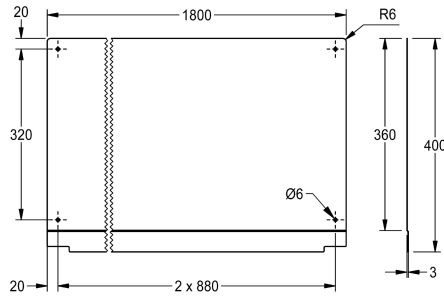

#### KWC-No.

**2030045609**  
Longitud de 600 mm

**2030045610**  
Longitud de 800 mm

**2030045611**  
Longitud de 1200 mm

**2030045612**  
Longitud de 1600 mm

**2030045613**  
Longitud de 1800 mm

**2030045614**  
Longitud de 2400 mm

#### Anchura total

600 mm

800 mm

1,200 mm

1,600 mm

1,800 mm

2,400 mm

3,000 mm

Pared trasera para lavamanos colectivo PLANOX, acero de cromo, espesor de material de 0,8 mm, incluye material de montaje.

Dimensiones 1800 x 400 x 3 mm (L x A x P)

#### Datos técnicos

Material	Acero inoxidable
Código	Acero de cromo
Espesor del material	0,8 mm
Profundidad	3 mm
Altura	400 mm
Anchura total	1,800 mm
Acabado de superficie	Pulido brillo
Tipo de montaje	Montaje a pared