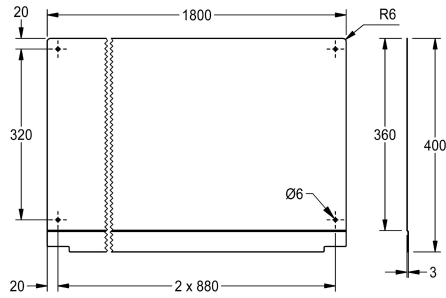

### KWC-No.

**2030045609**  
Longueur 600 mm

**2030045610**  
Longueur 800 mm

**2030045611**  
Longueur 1200 mm

**2030045612**  
Longueur 1600 mm

**2030045613**  
Longueur 1800 mm

**2030045614**  
Longueur 2400 mm

### Largeur totale

600 mm

800 mm

1,200 mm

1,600 mm

1,800 mm

2,400 mm

3,000 mm

Dosseret pour lavabos rigoles PLANOX, acier chromé, épaisseur du matériau 0,8 mm, matériel de fixation inclus.

Dimensions 1800 x 400 x 3 mm (L x H x P)

### Données techniques

Matière	Acier inoxydable
Code du matériel	1.4016 acier chromé
Épaisseur de matière	0.8 mm
Profondeur totale	3 mm
Hauteur totale	400 mm
Largeur totale	1,800 mm
Finition de surface	Poli
Type de montage	Montage mural