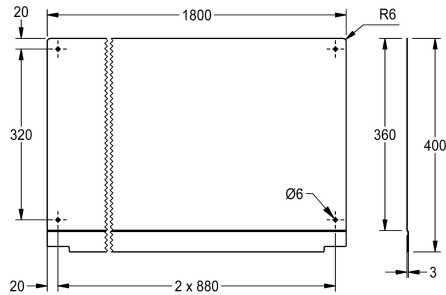

KWC PLANOX Parete posteriore

Modell-Linie: PLANOX | PL18SBCS
Lavabi | Accessori per lavabi

KWC-No.

2030045609
Lunghezza 600 mm

2030045610
Lunghezza 800 mm

2030045611
Lunghezza 1200 mm

2030045612
Lunghezza 1600 mm

2030045613
Lunghezza 1800 mm

2030045614
Lunghezza 2400 mm

2030045615
Lunghezza 3000 mm

Larghezza complessiva

600 mm

800 mm

1,200 mm

1,600 mm

1,800 mm

2,400 mm

3,000 mm

Parete su lavelli a canale PLANOX, acciaio al cromo, spessore materiale 0,8 mm, incluso materiale di fissaggio.

Dimensioni 1800 x 400 x 3 mm (L x A x P)

Dati tecnici

Materiale	Acciaio inox
Codice materiale	Acciaio al cromo 1.4016 - AISI430
Spessore del materiale	0,8 mm
Profondità totale	3 mm
Altezza totale	400 mm
Larghezza complessiva	1,800 mm
Finitura della superficie	Lucidatura a specchio
Tipo di montaggio	Installazione a parete

Acciaio inox
Acciaio al cromo 1.4016 - AISI430
0,8 mm
3 mm
400 mm
1,800 mm
Lucidatura a specchio
Installazione a parete