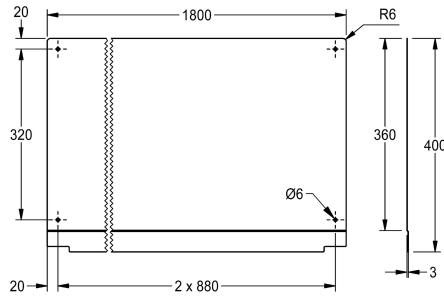

KWC PLANOX Achterpaneel

Modell-Linie: PLANOX | PL18SBCS
Wastafels | Toebehoren wastafels

KWC-No.

2030045609
Lengte 600 mm

2030045610
Lengte 800 mm

2030045611
Lengte 1200 mm

2030045612
Lengte 1600 mm

2030045613
Lengte 1800 mm

2030045614
Lengte 2400 mm

2030045615
Lengte 3000 mm

Totale breedte

600 mm

800 mm

1,200 mm

1,600 mm

1,800 mm

2,400 mm

3,000 mm

Achterwand voor PLANOX wasgoten, chroomstaal, materiaaldikte 0,8 mm,

inclusief bevestigingsmateriaal.
Afmetingen 1800 x 390 x 3 mm (B x H x D)

Technical Data

Materiaal	Roestvrij staal
Materiaalcode	1.4016
Materiaaldikte	0.8 mm
Totale diepte	3 mm
Totale hoogte	400 mm
Totale breedte	1,800 mm
Oppervlakafwerking	Hoogglans
Type montage	Wandmontage

Roestvrij staal
1.4016
0.8 mm
3 mm
400 mm
1,800 mm
Hoogglans
Wandmontage