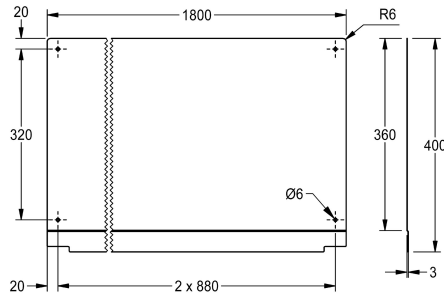

### KWC-No.

**2030045609**  
Lengte 600 mm

**2030045610**  
Lengte 800 mm

**2030045611**  
Lengte 1200 mm

**2030045612**  
Lengte 1600 mm

**2030045613**  
Lengte 1800 mm

**2030045614**  
Lengte 2400 mm

**2030045615**  
Lengte 3000 mm

### Totale breedte

600 mm

800 mm

1,200 mm

1,600 mm

1,800 mm

2,400 mm

3,000 mm

Achterwand voor PLANOX wasgoten, chroomstaal, materiaaldikte 0,8 mm,

inclusief bevestigingsmateriaal.  
Afmetingen 1800 x 390 x 3 mm (B x H x D)

### Technical Data

|                    |                 |
|--------------------|-----------------|
| Materiaal          | Roestvrij staal |
| Materiaalcode      | 1.4016          |
| Materiaaldikte     | 0.8 mm          |
| Totale diepte      | 3 mm            |
| Totale hoogte      | 400 mm          |
| Totale breedte     | 1,800 mm        |
| Oppervlakafwerking | Hoogglans       |
| Type montage       | Wandmontage     |