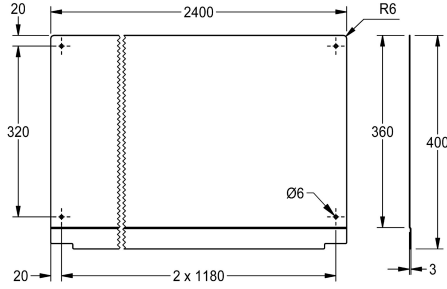

KWC PLANOX

Pared trasera

Modell-Linie: PLANOX | PL24SBCS

Lavabo | Accesorios de Lavabo

KWC-No.

2030045609

Longitud de 600 mm

2030045610

Longitud de 800 mm

2030045611

Longitud de 1200 mm

2030045612

Longitud de 1600 mm

2030045613

Longitud de 1800 mm

2030045614

Longitud de 2400 mm

2030045615

Longitud de 3000 mm

Anchura total

600 mm

800 mm

1,200 mm

1,600 mm

1,800 mm

2,400 mm

3,000 mm

Pared trasera para lavamanos colectivo PLANOX, acero de cromo, espesor de material de 0,8 mm, incluye material de montaje.

Dimensiones 2400 x 400 x 3 mm (L x A x P)

Datos técnicos

Material	Acero inoxidable
Código	Acero de cromo
Espesor del material	0,8 mm
Profundidad	3 mm
Altura	400 mm
Anchura total	2,400 mm
Acabado de superficie	Pulido brillo
Tipo de montaje	Montaje a pared

Material	Acero inoxidable
Código	Acero de cromo
Espesor del material	0,8 mm
Profundidad	3 mm
Altura	400 mm
Anchura total	2,400 mm
Acabado de superficie	Pulido brillo
Tipo de montaje	Montaje a pared