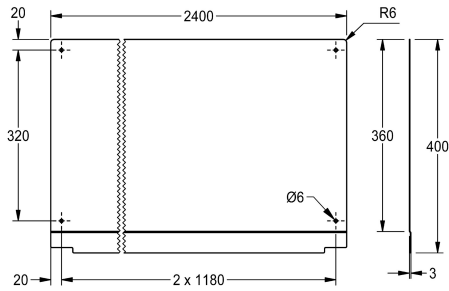

### KWC-No.

**2030045609**  
Longueur 600 mm

**2030045610**  
Longueur 800 mm

**2030045611**  
Longueur 1200 mm

**2030045612**  
Longueur 1600 mm

**2030045613**  
Longueur 1800 mm

**2030045614**  
Longueur 2400 mm

### Largeur totale

600 mm

800 mm

1,200 mm

1,600 mm

1,800 mm

2,400 mm

3,000 mm

Dosseret pour lavabos rigoles PLANOX, acier chromé, épaisseur du matériau 0,8 mm, matériel de fixation inclus.

Dimensions 2400 x 400 x 3 mm (L x H x P)

### Données techniques

Matière	Acier inoxydable
Code du matériel	1.4016 acier chromé
Épaisseur de matière	0.8 mm
Profondeur totale	3 mm
Hauteur totale	400 mm
Largeur totale	2,400 mm
Finition de surface	Poli
Type de montage	Montage mural