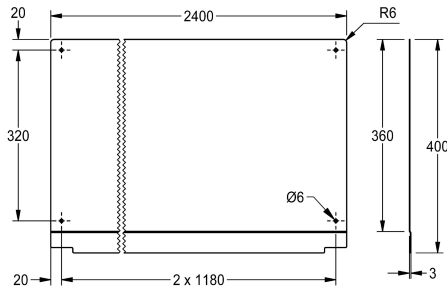

KWC PLANOX Parete posteriore

Modell-Linie: PLANOX | PL24SBCS
Lavabi | Accessori per lavabi

KWC-No.

2030045609
Lunghezza 600 mm

2030045610
Lunghezza 800 mm

2030045611
Lunghezza 1200 mm

2030045612
Lunghezza 1600 mm

2030045613
Lunghezza 1800 mm

2030045614
Lunghezza 2400 mm

2030045615
Lunghezza 3000 mm

Larghezza complessiva

600 mm

800 mm

1,200 mm

1,600 mm

1,800 mm

2,400 mm

3,000 mm

Parete su lavelli a canale PLANOX, acciaio al cromo, spessore materiale 0,8 mm, incluso materiale di fissaggio.

Dimensioni 2400 x 400 x 3 mm (L x A x P)

Dati tecnici

Materiale
Codice materiale
Spessore del materiale
Profondità totale
Altezza totale
Larghezza complessiva
Finitura della superficie
Tipo di montaggio

Acciaio inox
Acciaio al cromo 1.4016 - AISI430
0,8 mm
3 mm
400 mm
2,400 mm
Lucidatura a specchio
Installazione a parete