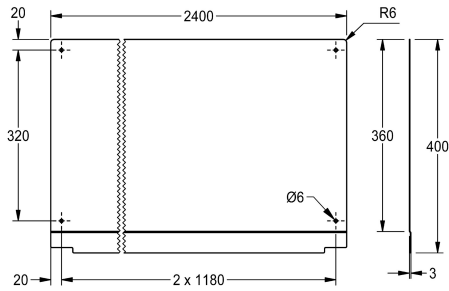

KWC PLANOX Achterpaneel

Modell-Linie: PLANOX | PL24SBCS
Wastafels | Toebehoren wastafels

KWC-No.

2030045609
Lengte 600 mm

2030045610
Lengte 800 mm

2030045611
Lengte 1200 mm

2030045612
Lengte 1600 mm

2030045613
Lengte 1800 mm

2030045614
Lengte 2400 mm

2030045615
Lengte 3000 mm

Totale breedte

600 mm

800 mm

1,200 mm

1,600 mm

1,800 mm

2,400 mm

3,000 mm

Achterwand voor PLANOX wasgoten, chroomstaal, materiaaldikte 0,8 mm,

inclusief bevestigingsmateriaal.
Afmetingen 2400 x 390 x 3 mm (B x H x D)

Technical Data

Materiaal	Roestvrij staal
Materiaalcode	1.4016
Materiaaldikte	0,8 mm
Totale diepte	3 mm
Totale hoogte	400 mm
Totale breedte	2,400 mm
Oppervlakafwerking	Hoogglans
Type montage	Wandmontage

Roestvrij staal
1.4016
0,8 mm
3 mm
400 mm
2,400 mm
Hoogglans
Wandmontage