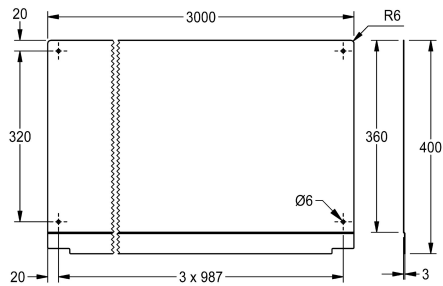

### KWC-Nr.

**2030045609**  
PLANOX Rückwand, Länge 600 mm

**2030045610**  
Länge 800 mm

**2030045611**  
Länge 1200 mm

**2030045612**  
Länge 1600 mm

**2030045613**  
Länge 1800 mm

**2030045614**  
Länge 2400 mm

### Gesamtbreite

600 mm

800 mm

1,200 mm

1,600 mm

1,800 mm

2,400 mm

3,000 mm

Rückwand für PLANOX Waschrinnen, Chromstahl, Materialstärke 0,8 mm, inklusive Befestigungsmaterial.

Abmessungen 3000 x 400 x 3 mm (B x H x T)

### Technische Daten

Material
Materialtyp
Materialstärke
Gesamttiefe
Gesamthöhe
Gesamtbreite
Oberflächenbehandlung
Art der Montage

Edelstahl
1.4016 Chromstahl
0,8 mm
3 mm
400 mm
3,000 mm
hochglanzpoliert
Wandmontage