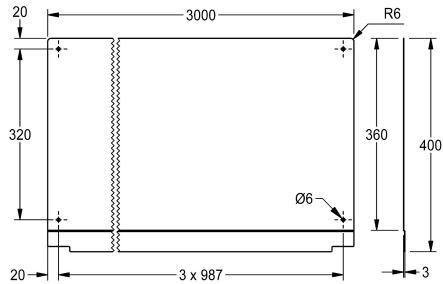

KWC PLANOX

Pared trasera

Modell-Linie: PLANOX | PL30SBCS

Lavabo | Accesorios de Lavabo

KWC-No.

2030045609
Longitud de 600 mm

2030045610
Longitud de 800 mm

2030045611
Longitud de 1200 mm

2030045612
Longitud de 1600 mm

2030045613
Longitud de 1800 mm

2030045614
Longitud de 2400 mm

2030045615
Longitud de 3000 mm

Anchura total

600 mm

800 mm

1,200 mm

1,600 mm

1,800 mm

2,400 mm

3,000 mm

Pared trasera para lavamanos colectivo PLANOX, acero de cromo, espesor de material de 0,8 mm, incluye material de montaje.

Dimensiones 3000 x 400 x 3 mm (L x A x P)

Datos técnicos

Material	Acero inoxidable
Código	Acero de cromo
Espesor del material	0,8 mm
Profundidad	3 mm
Altura	400 mm
Anchura total	3,000 mm
Acabado de superficie	Pulido brillo
Tipo de montaje	Montaje a pared

Material	Acero inoxidable
Código	Acero de cromo
Espesor del material	0,8 mm
Profundidad	3 mm
Altura	400 mm
Anchura total	3,000 mm
Acabado de superficie	Pulido brillo
Tipo de montaje	Montaje a pared