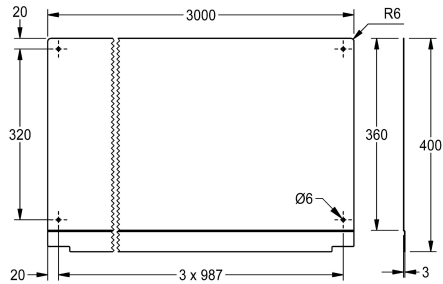

### KWC-No.

**2030045609**  
Longueur 600 mm

**2030045610**  
Longueur 800 mm

**2030045611**  
Longueur 1200 mm

**2030045612**  
Longueur 1600 mm

**2030045613**  
Longueur 1800 mm

**2030045614**  
Longueur 2400 mm

**2030045615**  
Longueur 3000 mm

### Largeur totale

600 mm

800 mm

1,200 mm

1,600 mm

1,800 mm

2,400 mm

3,000 mm

Dosseret pour lavabos rigoles PLANOX, acier chromé, épaisseur du matériau 0,8 mm, matériel de fixation inclus.

Dimensions 3000 x 400 x 3 mm (L x H x P)