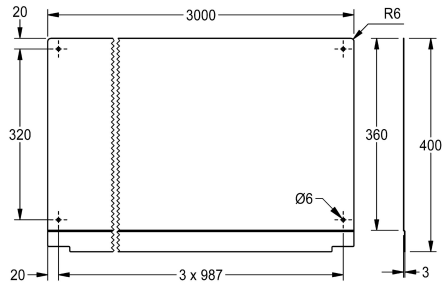

KWC PLANOX Achterpaneel

Modell-Linie: PLANOX | PL30SBCS
Wastafels | Toebehoren wastafels

KWC-No.

2030045609
Lengte 600 mm

2030045610
Lengte 800 mm

2030045611
Lengte 1200 mm

2030045612
Lengte 1600 mm

2030045613
Lengte 1800 mm

2030045614
Lengte 2400 mm

2030045615
Lengte 3000 mm

Totale breedte

600 mm

800 mm

1,200 mm

1,600 mm

1,800 mm

2,400 mm

3,000 mm

Achterwand voor PLANOX wasgoten, chroomstaal, materiaaldikte 0,8 mm,

inclusief bevestigingsmateriaal.
Afmetingen 3000 x 390 x 3 mm (B x H x D)

Technical Data

Materiaal	Roestvrij staal
Materiaalcode	1.4016
Materiaaldikte	0.8 mm
Totale diepte	3 mm
Totale hoogte	400 mm
Totale breedte	3,000 mm
Oppervlakafwerking	Hoogglans
Type montage	Wandmontage

Roestvrij staal
1.4016
0.8 mm
3 mm
400 mm
3,000 mm
Hoogglans
Wandmontage