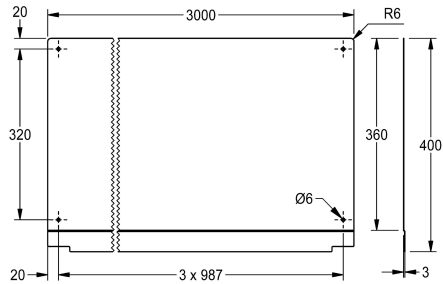

KWC PLANOX Achterpaneel

Modell-Linie: PLANOX | PL30SBCS
Wastafels | Toebehoren wastafels

KWC-No.

2030045609
Lengte 600 mm

2030045610
Lengte 800 mm

2030045611
Lengte 1200 mm

2030045612
Lengte 1600 mm

2030045613
Lengte 1800 mm

2030045614
Lengte 2400 mm

2030045615
Lengte 3000 mm

Totale breedte

600 mm

800 mm

1,200 mm

1,600 mm

1,800 mm

2,400 mm

3,000 mm

Achterwand voor PLANOX wasgoten, chroomstaal, materiaaldikte 0,8 mm,

inclusief bevestigingsmateriaal.
Afmetingen 3000 x 390 x 3 mm (B x H x D)

Technical Data

Materiaal	Roestvrij staal
Materiaalcode	1.4016
Materiaaldikte	0.8 mm
Totale diepte	3 mm
Totale hoogte	400 mm
Totale breedte	3,000 mm
Oppervlakafwerking	Hoogglans
Type montage	Wandmontage

Materiaal	Roestvrij staal
Materiaalcode	1.4016
Materiaaldikte	0.8 mm
Totale diepte	3 mm
Totale hoogte	400 mm
Totale breedte	3,000 mm
Oppervlakafwerking	Hoogglans
Type montage	Wandmontage