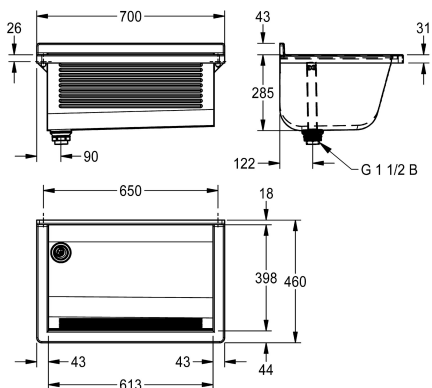

KWC SIRIUS Univerzální prací koryto

Modell-Linie: SIRIUS | BS311N
Úklidové dřezy | Víceúčelové dřezy

KWC-No.

2030045749
odtok vlevo

2030045750
odtok vpravo

Umístění odtoku

levý zadní roh

pravý zadní roh

Prací koryto SIRIUS k montáži na stěnu, chromikovaná ocel, povrch hedvábně matný, tloušťka materiálu 0,8 mm, boční stěny o tloušťce 1,2 mm s integrovanými nástěnnými konzolami, beze spár svařena, přední stěna s podélným žlábkováním, bez plochy pro baterii, bez přepadu, s šedým plastovým rámem, zadní lem 43 mm, odtok

vlevo, stojánkový trubkový ventil G 1 1/2 B z umělé hmoty, včetně upevňovacího materiálu.

Rozměry 700 x 328 x 460 mm (š x v x h)

Technické údaje

Výška zadní desky

45 mm

Umístění umyvadla

středový

Pravý

hranatý roh

Umyvadlo - výška

285 mm

Celková délka umyvadla

hedvábně matný

Umyvadlo - hloubka

398 mm

Umyvadlo - šířka