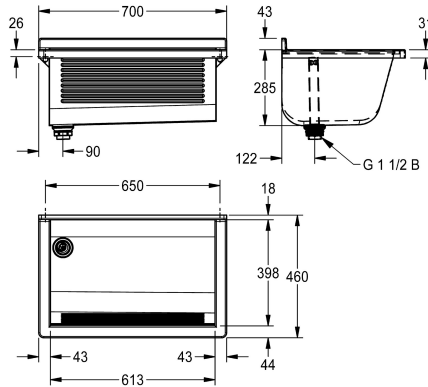

KWC SIRIUS Waschtrog

Modell-Linie: SIRIUS | BS311N

Reinigungsbecken, Waschröge, Ausgüsse | Mehrzweckbecken

KWC-Nr.

2030045749

SIRIUS Waschtrog, Abmessungen 700 x 325 x 460 mm (B x H x T)

2030045750

Ablauf hinten rechts

Position Ablauf

links hinten

rechte hintere Ecke

SIRIUS Waschtrog für Wandmontage, Chromnickelstahl, Oberfläche seidenmatt, Materialstärke Waschtrog 0,8 mm / Seitenpaneele 1,2 mm, Seitenpaneele mit integrierten Wandkonsolen, fugenlos verschweißt, Frontschürze mit Längsrieffel, ohne Armaturenbank, ohne Überlauf, mit grauem Kunststoffrahmen, 43 mm Wandzarge,

Ablauf links, Standrohrventil G 1 1/2 B aus Kunststoff, inklusive Befestigungsmaterial.

Abmessungen 700 x 328 x 460 mm (B x H x T)
Beckenabmessungen 613 x 285 x 398 mm (B x H x T)

Technische Daten

Spritzschutzhöhe

45 mm

Beckenposition

mittig

Beckendesign

90° Ecken

Becken: Höhe

285 mm

Oberflächenbehandlung des Beckens