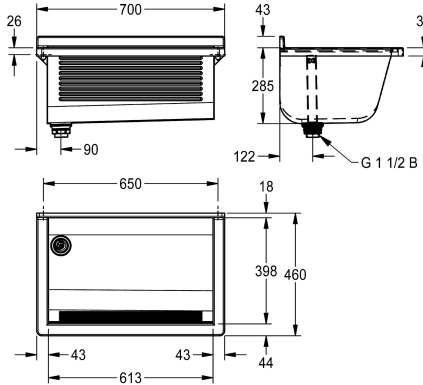

### KWC-No.

**2030045749**

Bac de lavage SIRIUS, dimensions 700 x 325 x 460 mm (l x H x P)

**2030045750**

évacuation à droite

### Position du vidage

Angle gauche arrière

Angle droit arrière

Bac de lavage SIRIUS pour montage mural, en inox, finition satinée, épaisseur du matériau de 0,8 mm, épaisseur des panneaux latéraux de 1,2 mm, panneaux latéraux avec consoles murales intégrées, soudure invisible, panneau frontal nervuré, plage de robinetterie abaissée de 70 mm, sans trop-plein, avec cadre plastique gris, remontée arrière de 43 mm, évacuation à gauche, filtre à tuyau vertical G 1 1/2 B en plastique, grille de protection

angulaire amovible. Matériel de fixation inclus.

Dimensions 700 x 328 x 460 mm (L x H x P)  
Dimensions de la vasque 613 x 285 x 398 mm (L x P)

Position du vidage : angle arrière gauche

460 mm

Hauteur totale

328 mm

Largeur totale

700 mm

Trop-plein

tube de surverse

Support arrière