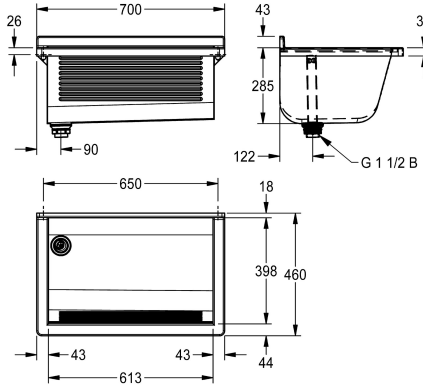

KWC SIRIUS

Lavatoio

Modell-Linie: SIRIUS | BS311N

Vasche di lavaggio | Lavelli multiuso

KWC-No.

2030045749

Lavello SIRIUS, dimensioni 700 x 325 x 460 mm (L x A x P)

2030045750

scarico a destra

Posizione del foro di scarico

Angolo posteriore sinistra

Angolo posteriore destra

Lavatoio per montaggio a parete in acciaio al nichel-cromo, superficie satinata, spessore materiale 0,8 mm, con cornice del bordo in plastica grigia, pannelli laterali spessore 1,2 mm con staffe integrate, saldature senza giunture, scarico a sinistra da 38 mm con tubo di troppopieno da 1 1/2", completo di staffe a parete, viti e

tasselli.

Dimensioni 700 x 328 x 460 mm (L x A x P)

Dimensioni lavabo 613 x 285 x 398 mm (L x A x P)

Dati tecnici

| | |
|------------------------------------|----------------------|
| Altezza paraspruzzi | 45 mm |
| Posizione bacino | Centro |
| Formato vasca | Angolo quadrato |
| Altezza vasca | 285 mm |
| Finitura vasca | Finitura satinata |
| Profondità orizzontale della vasca | 398 mm |
| Larghezza vasca | 613 mm |
| Scopini | WITHOUT BRUSHES |
| Gocciatoio o scolapiatti | No |
| Griglia | No |
| Materiale | Acciaio inox |
| Codice materiale | 1.4301 |
| Spessore del materiale | 0.8 mm |
| Quantità scarichi | 1 |
| Dimensione scarico | G 1 1/2 B |
| Profondità totale | 460 mm |
| Altezza totale | 328 mm |
| Larghezza complessiva | 700 mm |
| Troppo pieno | tubo di troppo pieno |
| Altezza alzatina | No |
| Lamiera ondulata | Si |
| Connessione vasche | No |
| Paraspruzzi | No |