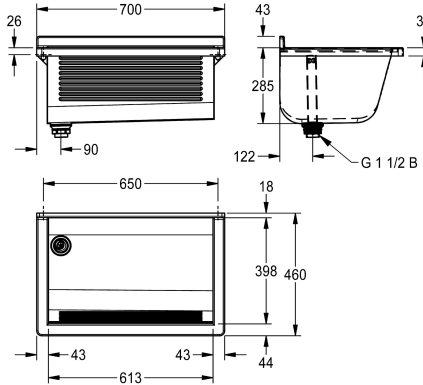

KWC SIRIUS

Wastrog

Modell-Linie: SIRIUS | BS311N

Wastroggen en uitgietsbakken | Multifunctionele wasbakken

KWC-No.

2030045749

SIRIUS Wastrog, afmetingen 700 x 325 x 460 mm (B x H x D)

2030045750

Afvoer rechts

Positie afvoeropening

Linker achterhoek

Rechter achterhoek

Wastrog voor wandmontage van roestvrij staal, oppervlak zijdemat, materiaaldikte trog 0,8 mm / zijpanelen 1,2 mm, zijpanelen met geïntegreerde montagesteunen, naadloos gelast, geribbeld frontpaneel, zonder kraanvlak, zonder overloop, met grijze kunststof stootrand, opstaande achterrand van 43 mm, afvoer

links, kunststof standpijp G 1 1/2 B, inclusief bevestigingsmateriaal.

Afmetingen 700 x 328 x 460 mm (B x H x D)

Afmetingen bak 613 x 285 x 398 mm (B x H x D)

Technical Data

Spatplaat hoogte

45 mm

Kuippositie

1

Uitlaat diameter

G 1 1/2 B

Totale diepte

460 mm

Totale hoogte

328 mm

Totale breedte