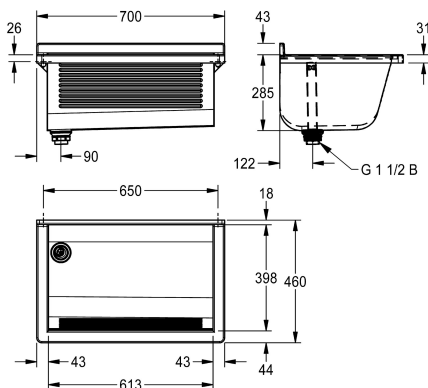

KWC SIRIUS

Tvättlåda

Modell-Linie: SIRIUS | BS311N

Utslagsback | Diskho för flera ändamål

KWC-No.

2030045749

SIRIUS washing trough, dimensions 700 x 325 x 460 mm (W x H x D)

2030045750

right hand waste

SIRIUS tvättlåda för väggmontering, kromnickelstål, sidenmatt yta, godstjocklek tvättlåda 0,8 mm/sidopaneler 1,2 mm, sidopaneler med integrerade väggkonsoler, foglös svetsning, räfflad frampanel, utan avsats för blandare 70 mm, utan bräddavlopp, med grå plastram, 43 mm bakkant, avlopp till vänster, stigorrsväntil G 1 1/2

Avfalls håls placering

Vänster bakre hörnet

Höger bakre hörn

B av plast, avtagbar hönskyddsplåt, inklusive monteringsmaterial.

Mått 700 x 328 x 460 mm (B x H x D)
Skålmått 613 x 285 x 398 mm (B x H x D)

Technical Data

Höjd på stänkskydd	45 mm
skål placering	Mitten
Skål konstruktion	Rätvinkligt hörn
Skål- skål djup	285 mm
Skål finish	Satin yta
Skål - djup	398 mm
Skål - vidd	613 mm
Borstar	WITHOUT BRUSHES
Avlopps tank	Nej
Galler	Nej
Material	Rostfritt stål
Materialkod	1.4301
Material tjocklek	0.8 mm
Antal avloppshål	1
Utloppets storlek	G 1 1/2 B
Övergripande djup	460 mm
Total höjd	328 mm
Total bredd	700 mm
Bräddavlopp	Stående överfyllnadsrör
Bakre stående	Nej
Tvätträfflor	Ja
Bräddavlopp	Nej
Utslagsback	Nej