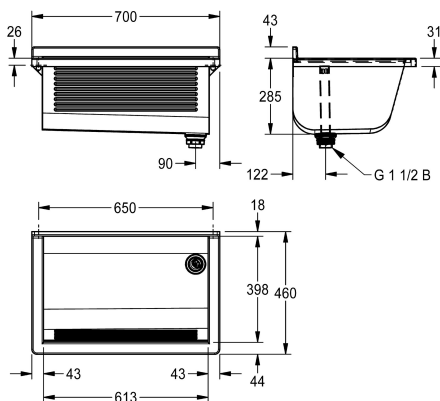

KWC SIRIUS Univerzální prací koryto

Modell-Linie: SIRIUS | BS312N
Úklidové dřezy | Víceúčelové dřezy

KWC-No.

2030045749
odtok vlevo

2030045750
odtok vpravo

Umístění odtoku

levý zadní roh

pravý zadní roh

Prací koryto SIRIUS k montáži na stěnu, chromikovaná ocel, povrch hedvábně matný, tloušťka materiálu 0,8 mm, boční stěny o tloušťce 1,2 mm s integrovanými nástěnnými konzolami, beze spár svařena, přední stěna s podélným žlábkováním, bez plochy pro baterii, bez přepadu, s šedým

plastovým rámem, zadní lem 43 mm, odtok vpravo, stojánkový trubkový ventil G 1 1/2 B z plastu, včetně upevňovacího materiálu.

rozměry 700 x 328 460 mm (š x v x h)
rozměry dřezu 613 x 285 x 398 mm (š x v x h)

Technické údaje

Výška zadní desky

45 mm

Umístění umyvadla

středový

Pravý

hranatý roh

Umyvadlo - výška

285 mm

Celková délka umyvadla

hedvábně matný

Umyvadlo - hloubka

398 mm

Umyvadlo - šířka

613 mm

Kartáče

WITHOUT BRUSHES

Odkapávač nebo zásobník

Ne

Mřížka

Ne

Materiál

ušlechtilá ocel

Kód materiálu

1.4301

Tloušťka materiálu

0,8 mm

Počet odtokových otvorů

1

Velikost odtokové trubky

G 1 1/2 B

Celková hloubka

460 mm

Celková výška

328 mm

Celková šířka

700 mm

Přepad

svislá přepadová trubka

Zadní lišta

Ne

Rýhování

ano

Otvor přepadu

Ne

Zadní stěna

Ne