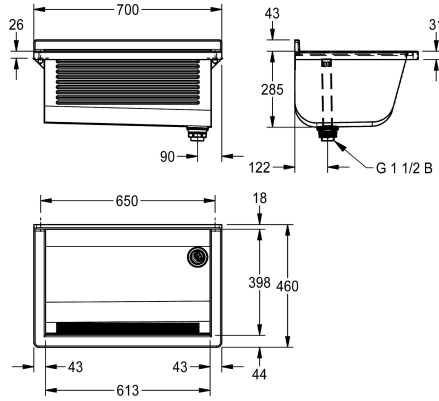

KWC SIRIUS

Yleisallas

Modell-Linie: SIRIUS | BS312N

Kodinhoitoaltaat | Kodinhoitoaltaat

KWC-No.

2030045749

SIRIUS kodinhoitoallas, mitat 700 x 325 x 460 mm (L x K x S)

2030045750

Pohjaventtiili takana oikealla

SIRIUS yleisallas pyykkiallasreunalla seinäsennukseen, terästä, sateinipinta, materiaalipaksuus altaassa 0.8 mm / sivupaneelit 1.2 mm, integroidut seinäkannakkeet, ei hanatila, ei ylivuotoaukko, harmaa muovinen muovireunus pehmentämään iskuja, 43mm takareunan nosto, pohjaventtiili takana oikealla, G 1 1/2 B

Pohjaventtiilin paikka

LEFT-BACK-CORNER

Oikea taka kulma

muovinen ylivuotoputki, sisältää kiinnitystarvikkeet.

Mitat 700 x 328 x 460 mm (L x K x S)

Altaan Mitat 613 x 285 x 398 mm (L x K x S)

Tekniset tiedot

Kokonaiskorkeus

328 mm

Kokonaisleveys

700 mm

Ylijuuksu

Pystyputkellinen ylivuoto

Takanosto

Ei