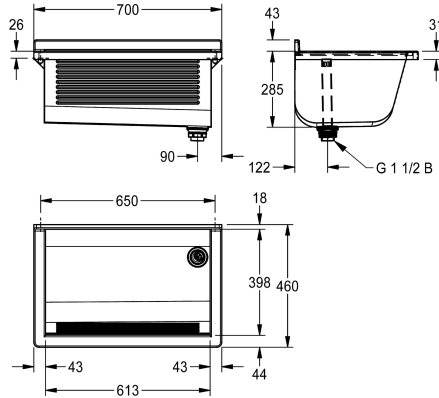

KWC SIRIUS Bac de lavage

Modell-Linie: SIRIUS | BS312N

Bacs de lavage, déversoirs et éviers | Bacs à usage multiples

KWC-No.

2030045749

Bac de lavage SIRIUS, dimensions 700 x 325 x 460 mm (l x H x P)

2030045750

évacuation à droite

Position du vidage

Angle gauche arrière

Angle droit arrière

Bac de lavage SIRIUS pour montage mural, acier inoxydable, surface satinée, épaisseur du matériau du bac de lavage 0,8 mm, épaisseur des panneaux latéraux 1,2 mm, panneaux latéraux avec consoles murales intégrées, soudure invisible, panneau frontal nervuré, sans plage de robinetterie, sans trop-plein, avec cadre en

plastique gris, remontée arrière de 43 mm, évacuation à droite, tube de trop-plein G 1 1/2 B en plastique, matériel de fixation inclus.

Dimensions 700 x 328 x 460 mm (L x H x P)

Dimensions vasque 613 x 285 x 398 mm (L x H x P)

460 mm

Hauteur totale

328 mm

Largeur totale

700 mm

Trop-plein

tube de surverse

Support arrière