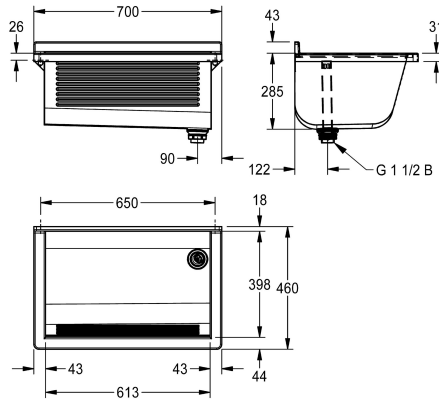

KWC SIRIUS

Lavello

Modell-Linie: SIRIUS | BS312N

Vasche di lavaggio | Lavelli multiuso

KWC-No.

2030045749

Lavello SIRIUS, dimensioni 700 x 325 x 460 mm (L x A x P)

2030045750

scarico a destra

Posizione del foro di scarico

Angolo posteriore sinistra

Angolo posteriore destra

Lavatoio per montaggio a parete in acciaio al nichel-cromo, superficie satinata, spessore materiale 0,8 mm, con cornice del bordo in plastica grigia, pannelli laterali spessore 1,2 mm con staffe integrate, saldature senza giunture, scarico a destra da 38 mm con tubo di troppopieno da 1 1/2", completo di staffe a parete, viti e

tasselli.

Dimensioni 700 x 328 x 460 mm (L x A x P)

Dimensioni lavabo 613 x 285 x 398 mm (L x A x P)

Dati tecnici

Altezza paraspruzzi

45 mm

Posizione bacino

Centro

Formato vasca

Angolo quadrato

Altezza vasca

285 mm

Finitura vasca

Finitura satinata

Profondità orizzontale della vasca

398 mm