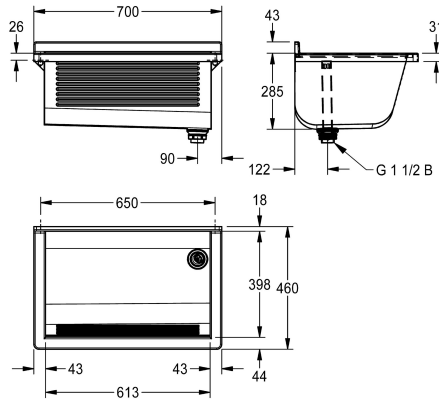

#### KWC-No.

**2030045749**

SIRIUS Wastrog, afmetingen 700 x 325 x 460 mm (B x H x D)

**2030045750**

Afvoer rechts

#### Positie afvoeropening

Linker achterhoek

Rechter achterhoek

Wastrog voor wandmontage, roestvrij staal, oppervlak zijdemat, materiaaldikte wastrog 0,8 mm / zijpanelen 1,2 mm, zijpanelen met geïntegreerde wandbevestigingssteunen, voegloos gelast, voorzijde met overlangse ribbel, zonder kraanvlak, zonder overloop, met grijze kunststof

stootrand, opstaande achterraand van 43 mm, afvoer rechts, afloopventiel  
G 1 1/2 B van kunststof, inclusief bevestigingsmateriaal.  
Afmetingen 700 x 328 x 460 mm (B x H x D)  
Afmetingen kuip 613 x 285 x 398 mm (B x H x D)