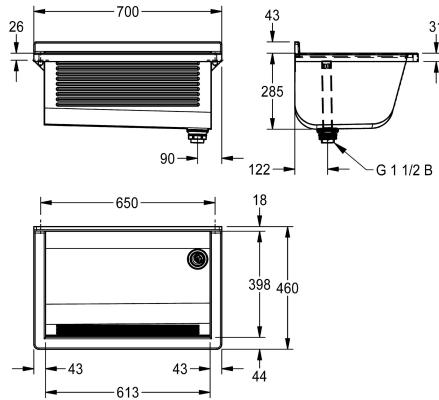

KWC SIRIUS Wastrog

Modell-Linie: SIRIUS | BS312N

Wastroggen en uitgietsbakken | Multifunctionele wasbakken

KWC-No.

2030045749

SIRIUS Wastrog, afmetingen 700 x 325 x 460 mm (B x H x D)

2030045750

Afvoer rechts

Positie afvoeropening

Linker achterhoek

Rechter achterhoek

Wastrog voor wandmontage, roestvrij staal, oppervlak zijdemat, materiaaldikte wastrog 0,8 mm / zijpanelen 1,2 mm, zijpanelen met geïntegreerde wandbevestigingssteunen, voegloos gelast, voorzijde met overlangse ribbel, zonder kraanvlak, zonder overloop, met grijze kunststof

stootrand, opstaande achterraand van 43 mm, afvoer rechts, afloopventiel
G 1 1/2 B van kunststof, inclusief bevestigingsmateriaal.
Afmetingen 700 x 328 x 460 mm (B x H x D)
Afmetingen kuip 613 x 285 x 398 mm (B x H x D)

460 mm

Totale hoogte

328 mm

Totale breedte

700 mm

Overloop

overlooppijp

Opstaande achterkant