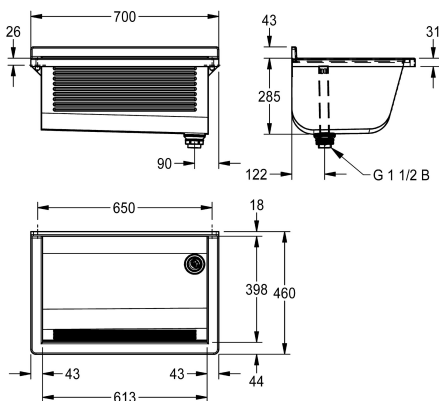

KWC SIRIUS

Tvättlåda

Modell-Linie: SIRIUS | BS312N

Utslagsback | Diskho för flera ändamål

KWC-No.

2030045749

SIRIUS washing trough, dimensions 700 x 325 x 460 mm (W x H x D)

2030045750

right hand waste

SIRIUS tvättlåda för väggmontering, kromnickelstål, sidenmatt yta, godstjocklek tvättlåda 0,8 mm/sidopaneler 1,2 mm, sidopaneler med integrerade väggkonsoler, foglös svetsning, räfflad frampanel, utan avsats för blandare 70 mm, utan bräddavlopp, med grå plastram, 43 mm bakkant, avlopp till höger, stigrörsventil G 1 1/2 B

Avfalls håls placering

Vänster bakre hörnet

Höger bakre hörn

av plast, avtagbar hörnskyddsplåt, inklusive monteringsmaterial.

Mått 700 x 328 x 460 mm (B x H x D)
Skålmått 613 x 285 x 398 mm (B x H x D)

Technical Data

Material tjocklek

0.8 mm

Antal avloppshål

1

Utloppets storlek

G 1 1/2 B

Övergripande djup

460 mm