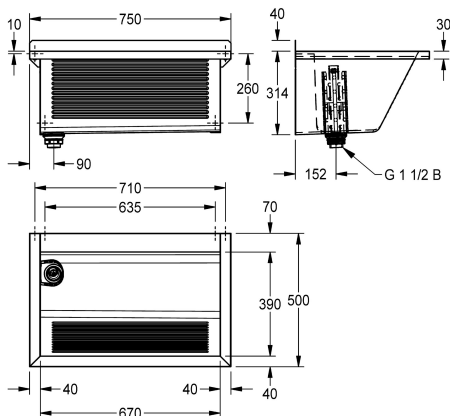

KWC SIRIUS Univerzální prací koryto

Modell-Linie: SIRIUS | BS313N
Úklidové dřezy | Víceúčelové dřezy

KWC-No.

2030045753
odtok vlevo

2030045754
odtok vpravo

Umístění odtoku

levý zadní roh

pravý zadní roh

Prací koryto SIRIUS k montáži na stěnu, chromikovaná ocel, povrch hedvábně matný, tloušťka materiálu 0,8 mm, boční stěny o tloušťce 1,2 mm s integrovanými nástěnnými konzolami, beze spár svařena, přední stěna s podélným žlábkováním, snížená plocha pro baterii 70 mm, bez přeřadu, zadní lem 40 mm, odtok vlevo, stojánkový

trubkový ventil G 1 1/2 B z umělé hmoty, odnímatelná plechová ochrana rohů, včetně upevňovacího materiálu.

Rozměry 750 x 354 x 500 mm (š x v x h)

Technické údaje

Výška zadní desky

40 mm

Umístění umyvadla

středový

Pravý

hranatý roh

Umyvadlo - výška

314 mm

Celková délka umyvadla

hedvábně matný

Umyvadlo - hloubka

390 mm

Umyvadlo - šířka

670 mm

Kartáče

WITHOUT BRUSHES

Odkapávač nebo zásobník

Ne

Mřížka

Ne

Materiál

ušlechtilá ocel

Kód materiálu

1.4301

Tloušťka materiálu

0,8 mm

Počet odtokových otvorů

1

Velikost odtokové trubky

G 1 1/2 B

Celková hloubka

500 mm

Celková výška

354 mm

Celková šířka

750 mm

Přeřad

svislá přeřadová trubka

Zadní lišta

Ne

Rýhování

ano

Otvor přeřadu

Ne

Zadní stěna

volitelné