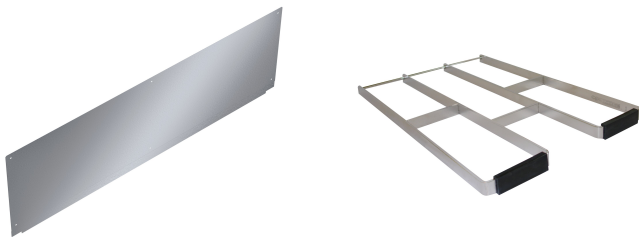

KWC SIRIUS Univerzální prací koryto

Modell-Linie: SIRIUS | BS313N
Úklidové dřezy | Víceúčelové dřezy

Jímka	Ne
Jímkový koš	Ne
Povrch	hedvábně matný
Místo pro armaturu	ano
Způsob montáže	montáž na stěnu
Typ univerzálního dřezu	víceúčelový dřez
Typ odpadové sady	přepadová trubka
Umístění odtoku	levý zadní roh
Vzdálenost odpadu od zdi	150 mm
Včetně odpadové sady	ano
Velikost odpadu	DN 40

Volitelné příslušenství

SIRIUS Zadní stěna

2030047341
ZSIRX0040

Sklopný rošt

2000102678
ZSIRX001