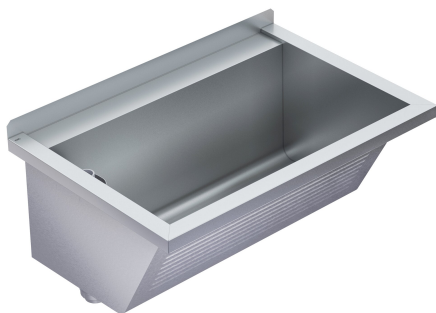

KWC SIRIUS Univerzální prací koryto

Modell-Linie: SIRIUS | BS313N
Úklidové dřezy | Víceúčelové dřezy

KWC-No.

2030045753
odtok vlevo

2030045754
odtok vpravo

Umístění odtoku

levý zadní roh

pravý zadní roh

Prací koryto SIRIUS k montáži na stěnu, chromikovaná ocel, povrch hedvábně matný, tloušťka materiálu 0,8 mm, boční stěny o tloušťce 1,2 mm s integrovanými nástěnnými konzolami, beze spár svařena, přední stěna s podélným žlábkováním, snížená plocha pro baterii 70 mm, bez přeřadu, zadní lem 40 mm, odtok vlevo, stojánkový

trubkový ventil G 1 1/2 B z umělé hmoty, odnímatelná plechová ochrana rohů, včetně upevňovacího materiálu.

Rozměry 750 x 354 x 500 mm (š x v x h)

Technické údaje

Výška zadní desky

40 mm

Umístění umyvadla

středový

Zadní stěna

volitelné

KWC SIRIUS Univerzální prací koryto

Modell-Linie: SIRIUS | BS313N
Úklidové dřezy | Víceúčelové dřezy

Jímka	Ne
Jímkový koš	Ne
Povrch	hedvábně matný
Místo pro armaturu	ano
Způsob montáže	montáž na stěnu
Typ univerzálního dřezu	víceúčelový dřez
Typ odpadové sady	přepadová trubka
Umístění odtoku	levý zadní roh
Vzdálenost odpadu od zdi	150 mm
Včetně odpadové sady	ano
Velikost odpadu	DN 40