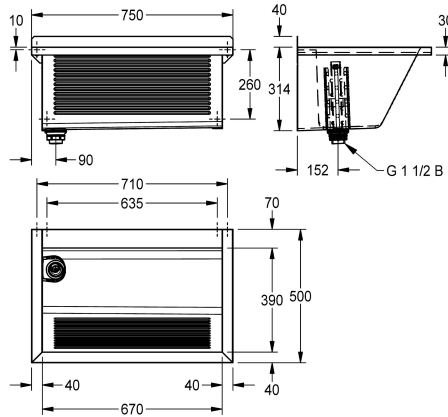

KWC SIRIUS Bac de lavage

Modell-Linie: SIRIUS | BS313N

Bacs de lavage, déversoirs et éviers | Bacs à usage multiples

KWC-No.

2030045753

Bac de lavage, dimensions 750 x 360 x 500 mm (L x H x P)

2030045754

évacuation à droite

Position du vidage

Angle gauche arrière

Angle droit arrière

Bac de lavage SIRIUS pour montage mural, en inox, finition satinée, épaisseur du matériau de 0,8 mm, épaisseur des panneaux latéraux de 1,2 mm, panneaux latéraux avec consoles murales intégrées, soudure invisible, panneau frontal nervuré, plage de robinetterie abaissée de 70 mm, sans trop-plein, remontée arrière de 40 mm, évacuation à gauche, filtre à tuyau vertical G 1 1/2 B en

plastique, grille de protection angulaire amovible. Matériel de fixation inclus.

Dimensions 750 x 354 x 500 mm (L x H x P)

Dimensions de la vasque 670 x 314 x 390 mm (L x P)

Données techniques

Hauteur pare-boue arrière

Finition satinée

Profondeur du vasque

390 mm

Largeur du vasque

670 mm

Brosses

WITHOUT BRUSHES

Égouttoir ou stockage