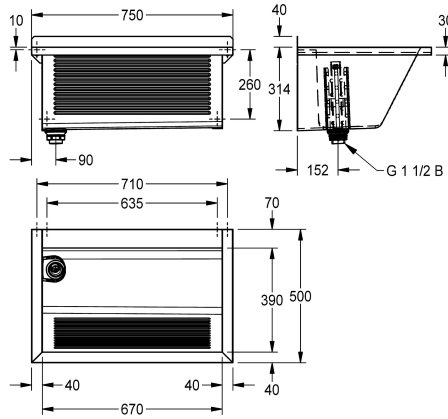

KWC SIRIUS

Lavatoio

Modell-Linie: SIRIUS | BS313N

Vasche di lavaggio | Lavelli multiuso

KWC-No.

2030045753

Lavello, dimensioni 750 x 360 x 500 mm (L x A x P)

2030045754

scarico a destra

Lavatoio per installazione a parete in acciaio al nichel-cromo, superficie satinata, spessore materiale 0,8 mm, pannelli laterali spessore 1,2 mm con staffe integrate, saldature senza giunture, lato frontale con lamiera corrugata, piano rubinetteria da 70 mm e bordo posteriore rialzato da 40 mm, scarico a sinistra da 1 1/2" con

Posizione del foro di scarico

Angolo posteriore sinistra

Angolo posteriore destra

troppopieno in plastica e griglia di protezione rimovibile, viti e tasselli in acciaio inox inclusi.

Dimensioni 750 x 354 x 500 mm (L x A x P)

Dimensioni lavabo 670 x 314 x 390 mm (L x A x P)

Dati tecnici

Altezza paraspruzzi

40 mm

Posizione bacino

Centro

Formato vasca

Angolo quadrato

Altezza vasca

314 mm

Finitura vasca

Finitura satinata

Profondità orizzontale della vasca

390 mm

Larghezza vasca

670 mm

Scopini

WITHOUT BRUSHES

Gocciolatoio o scolapiatti

No

Griglia

No

Materiale

Acciaio inox

Codice materiale

1.4301

Spessore del materiale

0,8 mm

Quantità scarichi

1

Dimensione scarico

G 1 1/2 B

Profondità totale

500 mm

Altezza totale

354 mm

Larghezza complessiva

750 mm

Troppo pieno

tubo di troppo pieno

Altezza alzatina

No

Lamiera ondulata

Si

Connessione vasche

No

Paraspruzzi

In opzione