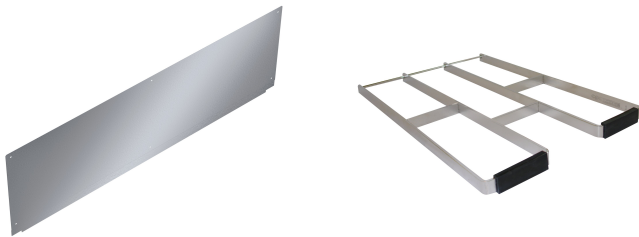

KWC SIRIUS Komora gospodarcza

Modell-Linie: SIRIUS | BS313N
Komory gospodarcze | Komora wielofunkcyjna

Ścianka tylna	Opcjonalny
Osadnik szlamu	Nie
Pojemnik na szlam	Nie
Wykończenie powierzchni	Matowe
Półka na baterię	Tak
Rodzaj montażu	Montaż naścienny
Rodzaje zlewozmywaków gospodarczych	Zlewozmywak wielofunkcyjny
Rodzaje zestawów odpływowych	Rurkowy filtr sitkowy
Pozycja ujęcia	Narożnik lewy tylny
Długość wysięgu	150 mm
Zestaw odpływowy w komplecie	Tak
Wielkość zaworu odpływowego	DN 40

Akcesoria opcjonalne

SIRIUS Ścianka tylna

2030047341
ZSIRX0040

Składany ruszt

2000102678
ZSIRX001