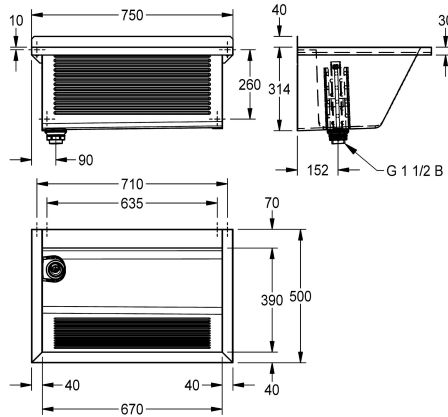

KWC SIRIUS

Tvättlåda

Modell-Linie: SIRIUS | BS313N

Utslagsback | Diskho för flera ändamål

KWC-No.

2030045753

washing trough, dimensions 750 x 360 x 500 mm (W x H x D)

2030045754

right hand waste

Avfalls håls placering

Vänster bakre hörnet

Höger bakre hörn

SIRIUS tvättlåda för väggmontering, kromnickelstål, sidenmatt yta, godstjocklek tvättlåda 0,8 mm/sidopaneler 1,2 mm, sidopaneler med integrerade väggkonsoler, foglös svetsning, räfflad frampanel, infälld avsats för blandare 70 mm, utan bräddavlopp, 40 mm bakkant, avlopp till vänster, stigrörsventil G 1 1/2 B av plast,

avtagbar hömskyddsplåt, inklusive monteringsmaterial.

Mått 750 x 354 x 500 mm (B x H x D)

Skålmått 670 x 314 x 390 mm (B x H x D)

Technical Data

Höjd på stänkskydd

40 mm

skål placering

Mitten

Utløpets storlek

G 1 1/2 B

Övergripande djup

500 mm

Total höjd

354 mm

Total bredd

750 mm