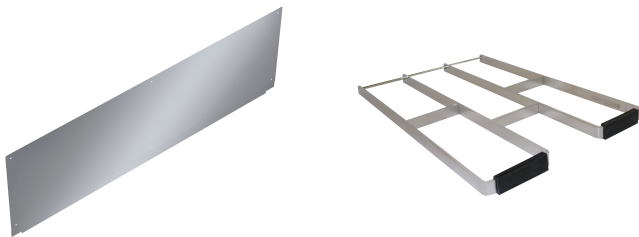

KWC SIRIUS Univerzální prací koryto

Modell-Linie: SIRIUS | BS314N
Úklidové dřezy | Víceúčelové dřezy

Jímka	Ne
Jímkový koš	Ne
Povrch	hedvábně matný
Místo pro armaturu	ano
Způsob montáže	montáž na stěnu
Typ univerzálního dřezu	víceúčelový dřez
Typ odpadové sady	přepadová trubka
Umístění odtoku	pravý zadní roh
Vzdálenost odpadu od zdi	150 mm
Včetně odpadové sady	ano
Velikost odpadu	DN 40

Volitelné příslušenství

SIRIUS Zadní stěna

2030047341
ZSIRX0040

Sklopný rošt

2000102678
ZSIRX001