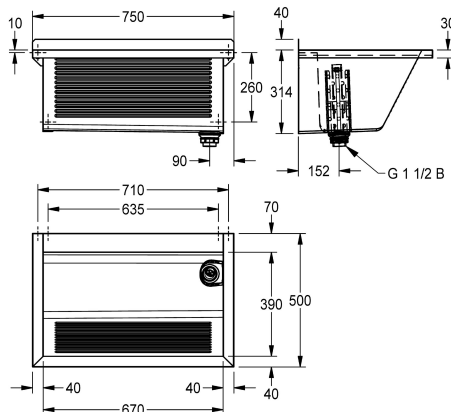

KWC SIRIUS Univerzální prací koryto

Modell-Linie: SIRIUS | BS314N
Úklidové dřezy | Víceúčelové dřezy

KWC-No.

2030045753
odtok vlevo

2030045754
odtok vpravo

Prací koryto SIRIUS k montáži na stěnu, chromiková ocel, povrch hedvábně matný, tloušťka materiálu 0,8 mm, boční stěny o tloušťce 1,2 mm s integrovanými nástěnnými konzolami, beze spár svařeno, přední stěna s podélným žlábkováním, snížená plocha pro baterii 70 mm, bez přeřadu, zadní lem 40 mm, odtok vpravo, stojánkový

Umístění odtoku

levý zadní roh

pravý zadní roh

trubkový ventil G 1 1/2 B z plastu, odnímatelná plechová ochrana rohů, včetně upevňovacího materiálu.

rozměry 750 x 354 x 500 mm (š x v x h)
rozměry dřezu 670 x 314 x 390 mm (š x v x h)

Technické údaje

Výška zadní desky

40 mm

Umístění umyvadla

středový

Pravý

hranatý roh

Umyvadlo - výška

500 mm

Celková výška

354 mm

Celková šířka

750 mm

Přeřad

svislá přeřadová trubka

Zadní lišta