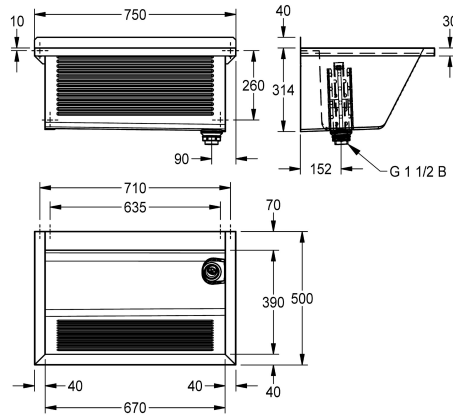

KWC SIRIUS Waschtrog

Modell-Linie: SIRIUS | BS314N

Reinigungsbecken, Waschröge, Ausgüsse | Mehrzweckbecken

KWC-Nr.

2030045753

Waschtrog, Abmessungen 750 x 360 x 500 mm (B x H x T)

2030045754

Ablauf hinten rechts

Position Ablauf

links hinten

rechte hintere Ecke

SIRIUS Waschtrog für Wandmontage, Chromnickelstahl, Oberfläche seidenmatt, Materialstärke Waschtrog 0,8 mm / Seitenpaneele 1,2 mm, Seitenpaneele mit integrierten Wandkonsolen, fugenlos verschweißt, Frontschürze mit Längsriffel, abgesenkte Armaturenbank 70 mm, ohne Überlauf, 40 mm Wandzarge, Ablauf

rechts, Standrohrventil G 1 1/2 B aus Kunststoff, entnehmbares Eckschutzblech, inklusive Befestigungsmaterial.

Abmessungen 750 x 354 x 500 mm (B x H x T)
Beckenabmessungen 670 x 314 x 390 mm (B x H x T)

500 mm

Gesamthöhe

354 mm

Gesamtbreite

750 mm

Überlauf

Standrohrüberlauf

Schwallrand