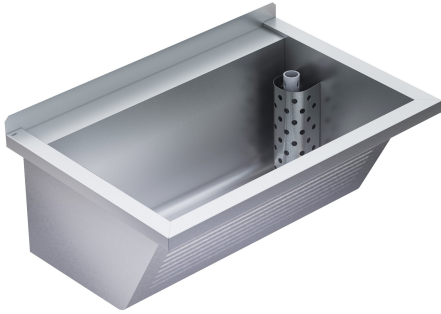

KWC SIRIUS Waschtrog

Modell-Linie: SIRIUS | BS314N

Reinigungsbecken, Waschröge, Ausgüsse | Mehrzweckbecken

KWC-Nr.

2030045753

Waschtrog, Abmessungen 750 x 360 x 500 mm (B x H x T)

2030045754

Ablauf hinten rechts

Position Ablauf

links hinten

rechte hintere Ecke

SIRIUS Waschtrog für Wandmontage, Chromnickelstahl, Oberfläche seidenmatt, Materialstärke Waschtrog 0,8 mm / Seitenpaneele 1,2 mm, Seitenpaneele mit integrierten Wandkonsolen, fugenlos verschweißt, Frontschürze mit Längsriffel, abgesenkte Armaturenbank 70 mm, ohne Überlauf, 40 mm Wandzarge, Ablauf

rechts, Standrohrventil G 1 1/2 B aus Kunststoff, entnehmbares Eckschutzblech, inklusive Befestigungsmaterial.

Abmessungen 750 x 354 x 500 mm (B x H x T)
Beckenabmessungen 670 x 314 x 390 mm (B x H x T)

314 mm

Oberflächenbehandlung des Beck

seidenmatt

Becken: Tiefe

390 mm

Becken: Breite

670 mm

Bürsten