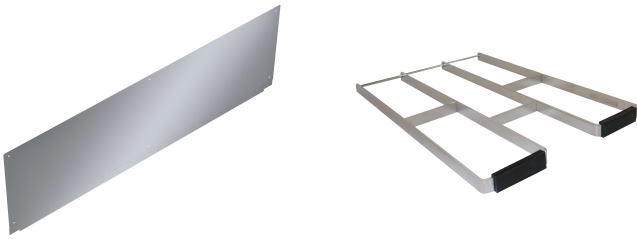

KWC SIRIUS Waschtrog

Modell-Linie: SIRIUS | BS314N

Reinigungsbecken, Waschröge, Ausgüsse | Mehrzweckbecken

Schlamm-sammelbehälter	nein
Schlammfangkorb	nein
Oberflächenbehandlung	seidenmatt
Armaturenbank	ja
Art der Montage	Wandmontage
Typ des Mehrzweckbecken	Mehrzweckbecken
Typ der Ablaufgamitur	Standrohrventil
Position Ablauf	rechte hintere Ecke
Ausladung Ablauf	150 mm
Ablaufgamitur inklusive	ja
Durchmesser Ablaufbohrung	DN 40

Optionales Zubehör

SIRIUS Rückwand

2030047341
ZSIRX0040

Klapprost

2000102678
ZSIRX001