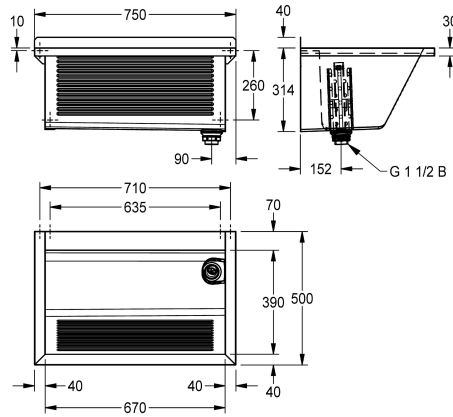

#### KWC-No.

**2030045753**

SIRIUS Wastrog, afmetingen 750 x 360 x 500 mm (B x H x D)

**2030045754**

Afvoer rechts

#### Positie afvoeropening

Linker achterhoek

Rechter achterhoek

Wastrog voor wandmontage, roestvrij staal, oppervlak zijdemat, materiaaldikte wastrog 0,8 mm / zijpanelen 1,2 mm, zijpanelen met geïntegreerde wandbevestigingssteunen, voegloos gelast, voorzijde met overlangse ribbel, verlaagd kraanvlak 70 mm, zonder overloop, opstaande achterrand van 40 mm, afvoer rechts,

afloopventiel G 1 1/2 B van kunststof, verwijderbare hoekbeschermingsplaat, inclusief bevestigingsmateriaal.

Afmetingen 750 x 354 x 500 mm (B x H x D)

Afmetingen kuip 670 x 314 x 390 mm (B x H x D)

500 mm

Totale hoogte

354 mm

Totale breedte

750 mm

Overloop

overlooppijp

Opstaande achterkant