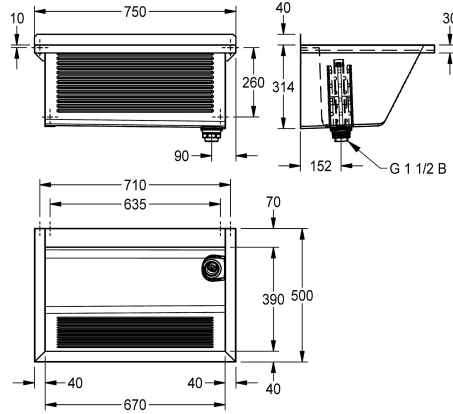

KWC SIRIUS

Wastrog

Modell-Linie: SIRIUS | BS314N

Wastroggen en uitgietsbakken | Multifunctionele wasbakken

KWC-No.

2030045753

SIRIUS Wastrog, afmetingen 750 x 360 x 500 mm (B x H x D)

2030045754

Afvoer rechts

Positie afvoeropening

Linker achterhoek

Rechter achterhoek

Wastrog voor wandmontage, roestvrij staal, oppervlak zijdemat, materiaaldikte wastrog 0,8 mm / zijpanelen 1,2 mm, zijpanelen met geïntegreerde wandbevestigingssteunen, voegloos gelast, voorzijde met overlangse ribbel, verlaagd kraanvlak 70 mm, zonder overloop, opstaande achterrand van 40 mm, afvoer rechts,

afloopventiel G 1 1/2 B van kunststof, verwijderbare hoekbeschermingsplaat, inclusief bevestigingsmateriaal.

Afmetingen 750 x 354 x 500 mm (B x H x D)

Afmetingen kuip 670 x 314 x 390 mm (B x H x D)

Technical Data

Materiaaldikte

0.8 mm

Aantal afvoergaten

1

Uitlaat diameter

G 1 1/2 B

Totale diepte

500 mm