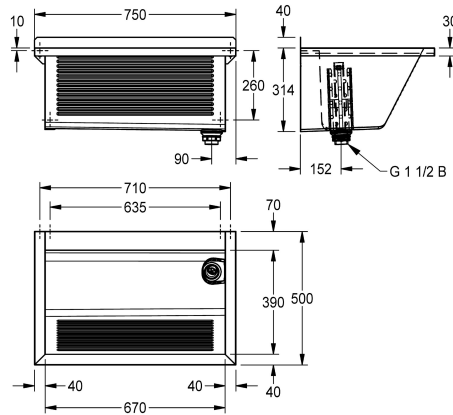

KWC SIRIUS

Tvättlåda för väggmontering

Modell-Linie: SIRIUS | BS314N

Utslagsback | Diskho för flera ändamål

KWC-No.

2030045753

washing trough, dimensions 750 x 360 x 500 mm (W x H x D)

2030045754

right hand waste

Avfalls håls placering

Vänster bakre hörnet

Höger bakre hörn

SIRIUS tvättlåda för väggmontering, kromnickelstål, sidenmatt yta, godstjocklek tvättlåda 0,8 mm/sidopaneler 1,2 mm, sidopaneler med integrerade väggkonsoler, foglös svetsning, räfflad frampanel, infälld avsats för blandare 70 mm, utan bräddavlopp, 40 mm bakkant, avlopp till höger, stigrörsventil G 1 1/2 B av plast,

avtagbar hömskyddsplåt, inklusive monteringsmaterial.

Mått 750 x 354 x 500 mm (B x H x D)

Skålmått 670 x 314 x 390 mm (B x H x D)

Technical Data

Höjd på stängskydd

40 mm

skål placering

Mitten

Utløpets storlek

G 1 1/2 B

Övergripande djup

500 mm

Total höjd

354 mm

Total bredd

750 mm