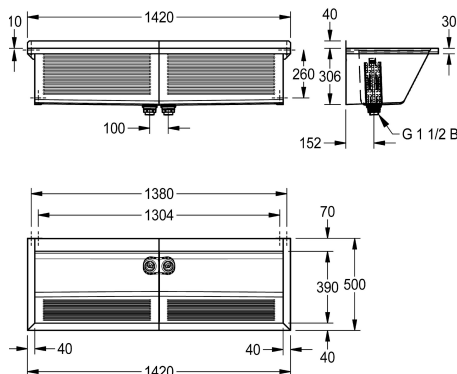

KWC SIRIUS Univerzální prací koryto

Modell-Linie: SIRIUS | BS315N
Úklidové dřezy | Víceúčelové dřezy

KWC-No.

2030045755

Univerzální prací koryto, rozměry 1420 x 360 x 500 mm (š x v x h)

Prací koryto SIRIUS se 2 dřezy k montáži na stěnu, chromniklová ocel, povrch hedvábně matný, tloušťka materiálu 0,8 mm, boční stěny o tloušťce 1,2 mm s integrovanými nástěnnými konzolami, beze spár svařeno, přední stěna s podélným žlábkováním, snížená plocha pro baterii 70 mm, bez přepadu, zadní lem 40 mm, 2 odtoky

na středě, stojánkové trubkové ventily G 1 1/2 B z umělé hmoty, odnímatelné plechové ochrany rohů, včetně upevňovacího materiálu.

Rozměry 1420 x 346 x 500 mm (š x v x h)
Rozměry prohlubně 670 x 306 x 390 mm (š x v x h)

Technické údaje

Výška zadní desky	40 mm
Umístění umyvadla	středový
Umyvadlo - výška	306 mm
Celková délka umyvadla	hedvábně matný
Umyvadlo - hloubka	390 mm
Umyvadlo - šířka	670 mm
Kartáče	WITHOUT BRUSHES
Materiál	ušlechtilá ocel
Kód materiálu	1.4301
Celková hloubka	500 mm
Celková výška	346 mm
Celková šířka	1.420 mm
Zadní lišta	Ne
Otvor přepadu	Ne
Zadní stěna	Ne
Místo pro armaturu	ano
Způsob montáže	montáž na stěnu
Typ univerzálního dřezu	víceúčelový dřez
Počet mycích míst	2
Umístění odtoku	střed vzadu
Vzdálenost odpadu od zdi	150 mm
Včetně odpadové sady	ano
Velikost odpadu	DN 40

Výška zadní desky	40 mm
Umístění umyvadla	středový
Umyvadlo - výška	306 mm
Celková délka umyvadla	hedvábně matný
Umyvadlo - hloubka	390 mm
Umyvadlo - šířka	670 mm
Kartáče	WITHOUT BRUSHES
Materiál	ušlechtilá ocel
Kód materiálu	1.4301
Celková hloubka	500 mm
Celková výška	346 mm
Celková šířka	1.420 mm
Zadní lišta	Ne
Otvor přepadu	Ne
Zadní stěna	Ne
Místo pro armaturu	ano
Způsob montáže	montáž na stěnu
Typ univerzálního dřezu	víceúčelový dřez
Počet mycích míst	2
Umístění odtoku	střed vzadu
Vzdálenost odpadu od zdi	150 mm
Včetně odpadové sady	ano
Velikost odpadu	DN 40