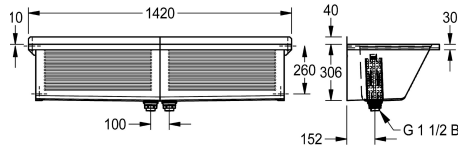

KWC SIRIUS Waschtrog

Modell-Linie: SIRIUS | BS315N

Reinigungsbecken, Waschröge, Ausgüsse | Mehrzweckbecken

KWC-Nr.

2030045755

SIRIUS Waschtrog, Abmessungen 1420 x 360 x 500 mm (B x H x T)

SIRIUS Waschtrog mit 2 Becken für Wandmontage, Chromnickelstahl, Oberfläche seidenmatt, Materialstärke Waschtrog 0,8 mm / Seitenpaneele 1,2 mm, Seitenpaneele fugenlos verschweißt mit integrierten Wandkonsolen, fugenlos verschweißt, Frontschürze mit Längsriffel, abgesenkte Armaturenbank 70 mm, ohne Überlauf, 40 mm Wandzarge, 2 Abläufe mittig, 2

Standrohrventile G 1 1/2 B aus Kunststoff, entnehmbare Eckschutzbleche, inklusive Befestigungsmaterial.

Abmessungen 1420 x 346 x 500 mm (B x H x T)
Beckenabmessungen 670 x 306 x 390 mm (B x H x T)

Technische Daten

Spritzschutzhöhe	40 mm
Beckenposition	mittig
Becken: Höhe	306 mm
Oberflächenbehandlung des Beck	seidenmatt
Becken: Tiefe	390 mm
Becken: Breite	670 mm
Bürsten	ohne Bürsten
Material	Edelstahl
Materialtyp	1.4301 Chromnickelstahl V2A
Gesamttiefe	500 mm
Gesamthöhe	346 mm
Gesamtbreite	1.420 mm
Schwallrand	nein
Überlaufkanal	nein
Rückwand	nein
Armaturenbank	ja
Art der Montage	Wandmontage
Typ des Mehrzweckbecken	Mehrzweckbecken
Anzahl der Waschplätze	2
Position Ablauf	mittig hinten
Ausladung Ablauf	150 mm
Ablaufgarnitur inklusive	ja
Durchmesser Ablaufbohrung	DN 40
IgPosNumber	63FQ03A