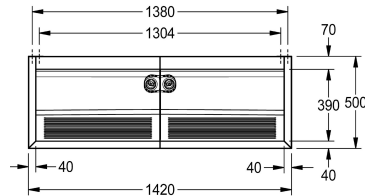

KWC SIRIUS Waschtrog

Modell-Linie: SIRIUS | BS315N

Reinigungsbecken, Waschröge, Ausgüsse | Mehrzweckbecken

KWC-Nr.

2030045755

SIRIUS Waschtrog, Abmessungen 1420 x 360 x 500 mm (B x H x T)

SIRIUS Waschtrog mit 2 Becken für Wandmontage, Chromnickelstahl, Oberfläche seidenmatt, Materialstärke Waschtrog 0,8 mm / Seitenpaneele 1,2 mm, Seitenpaneele fugenlos verschweißt mit integrierten Wandkonsolen, fugenlos verschweißt, Frontschürze mit Längsriffel, abgesenkte Armaturenbank 70 mm, ohne Überlauf, 40 mm Wandzarge, 2 Abläufe mittig, 2

Standrohrventile G 1 1/2 B aus Kunststoff, entnehmbare Eckschutzbleche, inklusive Befestigungsmaterial.

Abmessungen 1420 x 346 x 500 mm (B x H x T)
Beckenabmessungen 670 x 306 x 390 mm (B x H x T)

Technische Daten

Spritzschutzhöhe	40 mm
Beckenposition	mittig
Becken: Höhe	306 mm
Oberflächenbehandlung des Beck	seidenmatt
Becken: Tiefe	390 mm
Becken: Breite	670 mm
Bürsten	ohne Bürsten
Material	Edelstahl
Materialtyp	1.4301 Chromnickelstahl V2A
Gesamttiefe	500 mm
Gesamthöhe	346 mm
Gesamtbreite	1.420 mm
Schwallrand	nein
Überlaufkanal	nein
Rückwand	nein
Armaturenbank	ja
Art der Montage	Wandmontage
Typ des Mehrzweckbecken	Mehrzweckbecken
Anzahl der Waschplätze	2
Position Ablauf	mittig hinten
Ausladung Ablauf	150 mm
Ablaufgarnitur inklusive	ja
Durchmesser Ablaufbohrung	DN 40
IgPosNumber	63FQ03A