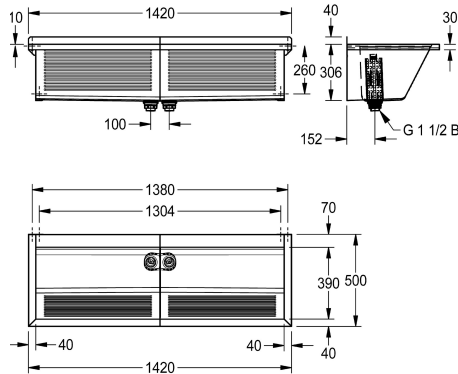

KWC SIRIUS Waschtrog

Modell-Linie: SIRIUS | BS315N

Reinigungsbecken, Waschröge, Ausgüsse | Mehrzweckbecken

KWC-Nr.

2030045755

SIRIUS Waschtrog, Abmessungen 1420 x 360 x 500 mm (B x H x T)

SIRIUS Waschtrog mit 2 Becken für Wandmontage, Chromnickelstahl, Oberfläche seidenmatt, Materialstärke Waschtrog 0,8 mm / Seitenpaneele 1,2 mm, Seitenpaneele fugenlos verschweißt mit integrierten Wandkonsolen, fugenlos verschweißt, Frontschürze mit Längsrieffel, abgesenkte Armaturenbank 70 mm, ohne Überlauf, 40 mm Wandzarge, 2 Abläufe mittig, 2

Standrohrventile G 1 1/2 B aus Kunststoff, entnehmbare Eckschutzbleche, inklusive Befestigungsmaterial.

Abmessungen 1420 x 346 x 500 mm (B x H x T)
Beckenabmessungen 670 x 306 x 390 mm (B x H x T)

Technische Daten

Spritzschutzhöhe	40 mm
Beckenposition	mittig
Becken: Höhe	306 mm
Oberflächenbehandlung des Beckens	seidenmatt
Becken: Tiefe	390 mm
Becken: Breite	670 mm
Bürsten	ohne Bürsten
Material	Edelstahl
Materialtyp	1.4301 Chromnickelstahl V2A
Gesamttiefe	500 mm
Gesamthöhe	346 mm
Gesamtbreite	1.420 mm
Schwallrand	nein
Überlaufkanal	nein
Rückwand	nein
Armaturenbank	ja
Art der Montage	Wandmontage
Typ Des Mehrzweckbecken	Mehrzweckbecken
Anzahl der Waschplätze	2
Position Ablauf	mittig hinten
Ausladung Ablauf	150 mm
Ablaufgarnitur inklusive	ja
Durchmesser Ablaufbohrung	DN 40
teamNumber	433026