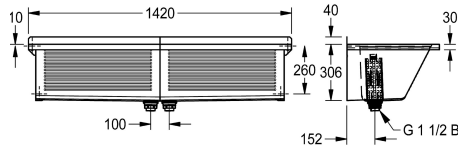

KWC SIRIUS Waschtrog

Modell-Linie: SIRIUS | BS315N

Reinigungsbecken, Waschröge, Ausgüsse | Mehrzweckbecken

KWC-Nr.

2030045755

SIRIUS Waschtrog, Abmessungen 1420 x 360 x 500 mm (B x H x T)

SIRIUS Waschtrog mit 2 Becken für Wandmontage, Chromnickelstahl, Oberfläche seidenmatt, Materialstärke Waschtrog 0,8 mm / Seitenpaneele 1,2 mm, Seitenpaneele fugenlos verschweißt mit integrierten Wandkonsolen, fugenlos verschweißt, Frontschürze mit Längsrieffel, abgesenkte Armaturenbank 70 mm, ohne Überlauf, 40 mm Wandzarge, 2 Abläufe mittig, 2

Standrohrventile G 1 1/2 B aus Kunststoff, entnehmbare Eckschutzbleche, inklusive Befestigungsmaterial.

Abmessungen 1420 x 346 x 500 mm (B x H x T)
Beckenabmessungen 670 x 306 x 390 mm (B x H x T)

Technische Daten

Spritzschutzhöhe	40 mm
Beckenposition	mittig
Becken: Höhe	306 mm
Oberflächenbehandlung des Beck	seidenmatt
Becken: Tiefe	390 mm
Becken: Breite	670 mm
Bürsten	ohne Bürsten
Material	Edelstahl
Materialtyp	1.4301 Chromnickelstahl V2A
Gesamttiefe	500 mm
Gesamthöhe	346 mm
Gesamtbreite	1.420 mm
Schwallrand	nein
Überlaufkanal	nein
Rückwand	nein
Armaturenbank	ja
Art der Montage	Wandmontage
Typ des Mehrzweckbecken	Mehrzweckbecken
Anzahl der Waschplätze	2
Position Ablauf	mittig hinten
Ausladung Ablauf	150 mm
Ablaufgarnitur inklusive	ja
Durchmesser Ablaufbohrung	DN 40