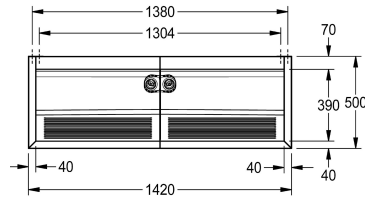

KWC SIRIUS Waschtrog

Modell-Linie: SIRIUS | BS315N

Reinigungsbecken, Waschröge, Ausgüsse | Mehrzweckbecken

KWC-Nr.

2030045755

SIRIUS Waschtrog, Abmessungen 1420 x 360 x 500 mm (B x H x T)

SIRIUS Waschtrog mit 2 Becken für Wandmontage, Chromnickelstahl, Oberfläche seidenmatt, Materialstärke Waschtrog 0,8 mm / Seitenpaneele 1,2 mm, Seitenpaneele fugenlos verschweißt mit integrierten Wandkonsolen, fugenlos verschweißt, Frontschürze mit Längsrieffel, abgesenkte Armaturenbank 70 mm, ohne Überlauf, 40 mm Wandzarge, 2 Abläufe mittig, 2

Standrohrventile G 1 1/2 B aus Kunststoff, entnehmbare Eckschutzbleche, inklusive Befestigungsmaterial.

Abmessungen 1420 x 346 x 500 mm (B x H x T)
Beckenabmessungen 670 x 306 x 390 mm (B x H x T)

Technische Daten

Spritzschutzhöhe	40 mm
Beckenposition	mittig
Becken: Höhe	306 mm
Oberflächenbehandlung des Beck	seidenmatt
Becken: Tiefe	390 mm
Becken: Breite	670 mm
Bürsten	ohne Bürsten
Material	Edelstahl
Materialtyp	1.4301 Chromnickelstahl V2A
Gesamttiefe	500 mm
Gesamthöhe	346 mm
Gesamtbreite	1.420 mm
Schwallrand	nein
Überlaufkanal	nein
Rückwand	nein
Armaturenbank	ja
Art der Montage	Wandmontage
Typ des Mehrzweckbecken	Mehrzweckbecken
Anzahl der Waschplätze	2
Position Ablauf	mittig hinten
Ausladung Ablauf	150 mm
Ablaufgarnitur inklusive	ja
Durchmesser Ablaufbohrung	DN 40